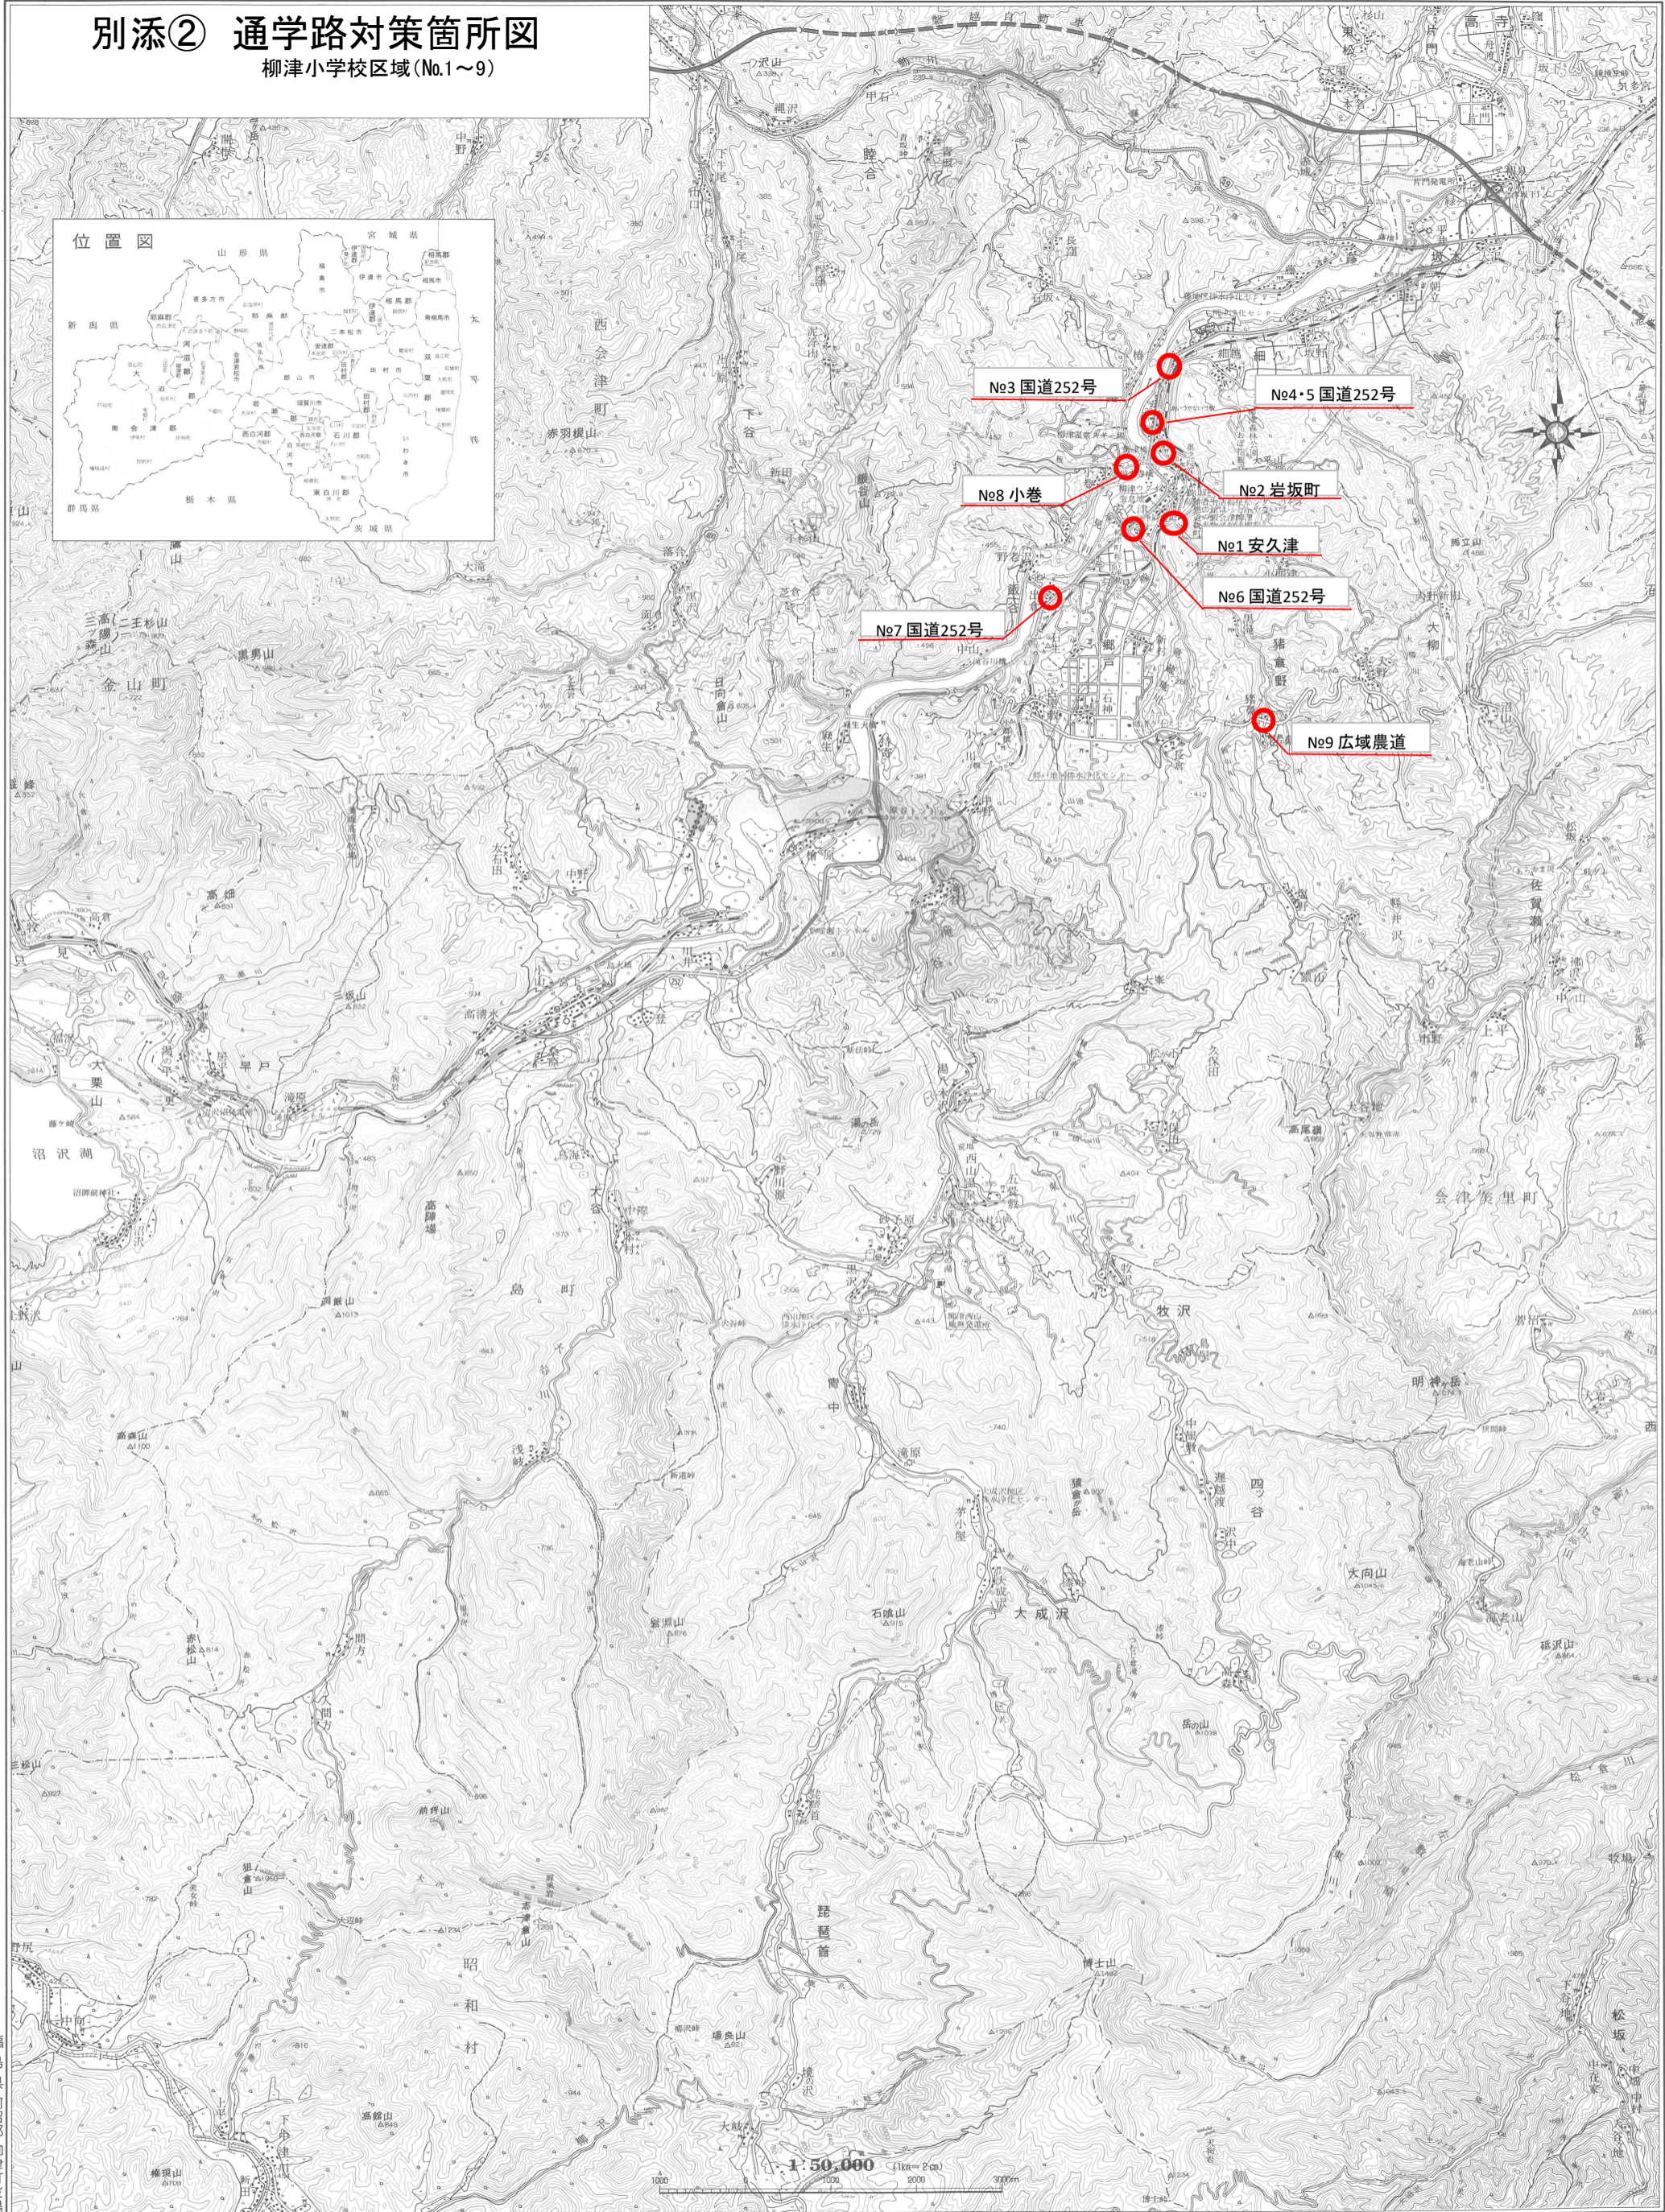

別添② 通学路対策箇所図

柳津小学校区域(No.1~9)

位置図

1:50,000