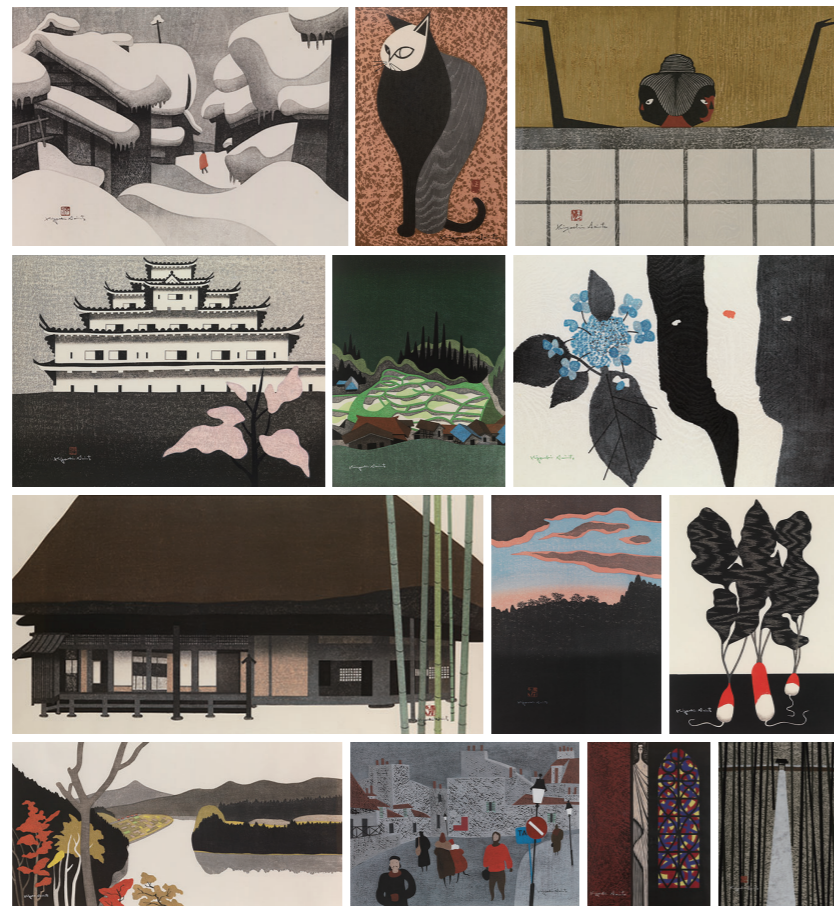

名作カレンダー

3,300円(税込)

- ・サイズ /H598×W390mm
- ・めくれるリングタイプ製本
- ・絵を剥がせるタイプ
(専用額別売り /4.800円)

2022年、斎藤清名作コレクション。

ご使用後は絵を剥がして額装できます (一部作品を除く)

作品

- 1月 会津の冬 (82) 柳津
- 2月 猫
- 3月 仏陀 阿修羅 奈良 (C)
- 4月 春の鶴ヶ城 (A)
- 5月 さつきの会津 (7)
- 6月 花と少女 (4)
- 7月 民家 町田
- 8月 夕焼 鎌倉
- 9月 地の幸 (2)
- 10月 秋の只見川 下椿 (A)
- 11月 パリ・モンマルトル (1959年11月)
- 12月 教会 パリ (B)
- あとがき WAY

- 1月 会津の冬 (85) 坂下町、宇内 (4)
- 2月 競艶
- 3月 凝視
- 4月 春の鎌倉 門 円覚寺
- 5月 さつきの会津 (9)
- 6月 雨、パリ (B)
- 7月 慈愛
- 8月 青沼 裏磐梯
- 9月 ニューメキシコ
- 10月 柿の会津 (16)
- 11月 霊峰 (18) 秋 (B)
- 12月 会津の冬 (84) 西平