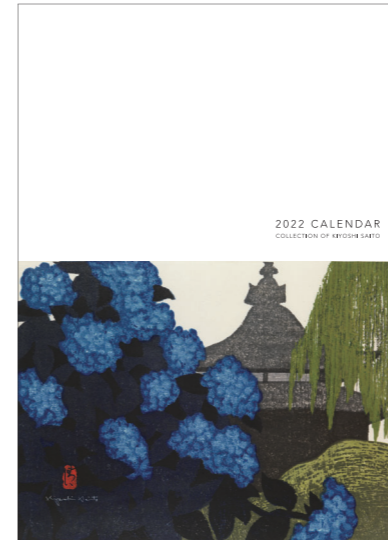

名作カレンダー

3,300円(税込)

- ・サイズ /H598×W390mm
- ・めくれるリングタイプ製本
- ・絵を剥がせるタイプ
(専用額別売り /4.800円)

2022年、斎藤清名作コレクション。

ご使用後は絵を剥がして額装できます (一部作品を除く)

作品

- 1月 会津の冬 (82) 柳津
- 2月 猫
- 3月 仏陀 阿修羅 奈良 (C)
- 4月 春の鶴ヶ城 (A)
- 5月 さつきの会津 (7)
- 6月 花と少女 (4)
- 7月 民家 町田
- 8月 夕焼 鎌倉
- 9月 地の幸 (2)
- 10月 秋の只見川 下椿 (A)
- 11月 パリ・モンマルトル (1959年11月)
- 12月 教会 パリ (B)
- あとがき WAY

オリジナルカレンダー

1,600円(税込)

- ・サイズ /H594×W430mm
- ・リングタイプ製本
- ・専用額別売り /4.800円

- 1-2月 会津の冬 (1) 窪
- 3-4月 かすみ 慈愛
- 5-6月 六月の鎌倉
- 7-8月 タヒチ (A)
- 9-10月 稔りの会津 (1)
- 11-12月 会津の冬 (66) 喜多方、南町

卓上カレンダー

1,000円(税込)

- ・サイズ /H180×W125mm
- ・プラスチック台入