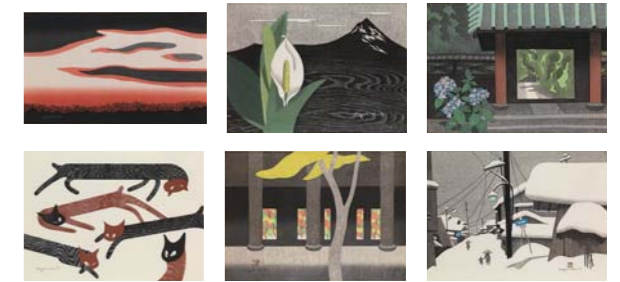

1,600円(税込)

- ・サイズ /H594×W430mm
- ・リングタイプ製本
- ・専用額別売り /4.800円

- 1-2月 夕焼 鎌倉
- 3-4月 春粧 (1)
- 5-6月 六月の鎌倉 (J) 寿福寺
- 7-8月 目 (14)
- 9-10月 門 南禅寺 京都
- 11-12月 会津の冬 (106) 野沢

卓上カレンダー